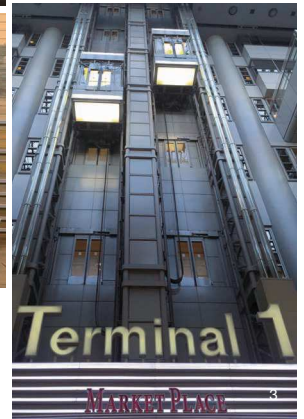

ゲストも感激の希少なステージ！  
世界とつながる場所、羽田空港W！

スカイウェディング羽田

EVENT & FAIR

「月一限定ブライダルフェア」  
2/4 (日)・3/31 (土)  
●11:00～ 要予約・無料  
●内容/模擬挙式、相談会、無料プチ試食、会場コーディネート見学  
※4月以降の開催日時は問い合わせを

EVENT & FAIR

「コーディネート見学フェア」  
1/20 (土)・21 (日)・2/10 (土)  
●11:00～ 要予約・無料  
●内容/相談会、会場コーディネート見学  
※羽田空港でのフェアのほか、渋谷サロンで随時プライベート相談実施中!

1・10.180名まで着席可能な「ギャラクシーホール」パノラマ窓に迫力ある滑走路の眺めが広がる 2・3・4・5・8.飛行機はもちろん、直行でのバスや船で各地からダイレクトアクセス! 飛行場の眺めを目前に楽しめるだけでなく、雄大な富士山の眺めを堪能することも 6・7・9.展望デッキをはじめ、空港内など他では体験できないロケーションフォトも叶う 11・12.CAスタイルの司会者や飛行機が載ったウェディングケーキなど、羽田空港ならではのアイテムでゲストを楽しませてください!

POINT!

- 羽田空港直結の好アクセス
- 10～180名のパーティに対応
- 羽田空港ならではの絶景!

挙式&披露宴の感動をそのままに、時間や日程のロスなくハネムーンに出发することも! 併設ターミナルにホテルも完備されているので安心

30mのパノラマに広がる窓から望む迫力の絶景!  
羽田空港の展望台と同じフロアにある「スカイウェディング羽田」は、目の前に広大な滑走路の眺めが広がる特別なステージ。少人数から180名までの大人数にも対応可能なパーティ会場からは飛行機だけでなく、晴天の日には富士山も望め、ナイトウェディングなら滑走路の誘導灯が煌めく幻想的な雰囲気も楽しめる。空港や飛行機をモチーフにしたオリジナルアイテムのほか、おもてなしの料理にも定評があり、会場隣接のキッチンで作る出来立ての味わいが至福のひとつへと誘う。事前予約で試食も可能。